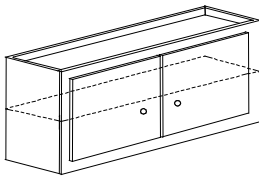

## 18" High Wall Units - 12" Depth

Includes 1 Adj Shelf

15"- 21" wide

W 1518-12	L-R	\$581
W 1818-12	L-R	\$597
W 2118-12	L-R	\$613

24" - 36" wide

W 2418-12	\$630
W 2718-12	\$647
W 3018-12	\$662
W 3318-12	\$692
W 3618-12	\$717