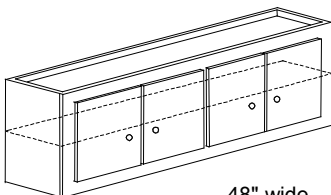

48" wide

W 4818-12	$823