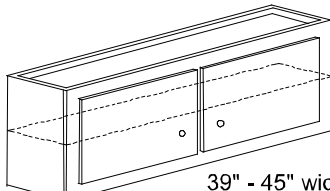

39" - 45" wide

W 3918-12	$745
W 4218-12	$779
W 4518-12	$805